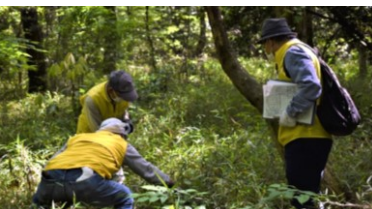

市民で育てる100年の森

こんぶくろ池自然博物公園

里山の保全活動体験会

3月6日(日)

3月12日(土)

3月20日(日)

3月26日(土)

里山保全活動

実施

実施

実施

自然調査活動

実施

実施

※体験時間は9:00～12:00です。都合のよい日を選んで申し込んでください。

(荒天の場合は中止。中止の場合は、当日7:30までにメールまたは電話にて連絡します。)

※活動概要・場所等については当NPOホームページ<http://www.konbukuroike.com/> をご参照ください。

内容：当NPOで行っている里山保全活動や調査活動の説明後に、活動を体験します。

対象：高校生以上の方 各回6名 未経験者大歓迎!!

参加費：無料

申し込み：メールまたは往復はがきで「柏市公園緑地課」宛てに申し込んでください。

E-mail: koenryokuchi@city.kashiwa.chiba.jp

郵送先: 〒277-8505 千葉県柏市柏5丁目10番1号 柏市役所都市部公園緑地課

※次の①～④をお伝えください。

①講座名: こんぶくろ池自然博物公園「里山の保全活動体験会」(○月○日(○))

②氏名(ふりがな) ③年齢 ④連絡先: 電話番号・住所・メールアドレス

※申込期限は、各回1週間前の同じ曜日まで(必着)です。

集合場所：こんぶくろ池自然博物公園管理棟前(受付開始8:30)

- ・TX柏の葉キャンパス駅下車 徒歩約20分
- ・東武バス「国立がん研究センター」バス停下車 徒歩約4分
- ・駐車場あり

服装・持ち物：野外活動ができる服装(長袖・長ズボン・帽子・長靴(推奨)か運動靴) 軍手、タオル、飲み物は各自持参してください(自動販売機はありません)。

※新型コロナウイルス感染拡大状況により開催に変更が生じる場合があります。開催情報については、当会ホームページ(<http://konbukuroike.com>)をご確認ください。

※マスクの着用をお願いします。当日に熱がある方、体調がすぐれない方は、参加をご遠慮ください。

主催:NPO法人こんぶくろ池自然の森

協力:柏市