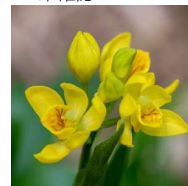

サルトリイバラ(猿捕茨)  
B5  
未確認

シュウニヒトエ(十二単衣)  
B4、B5、C5  
4月12日～5月12日

ヒトリズカ(一人静)  
H4、E3  
4月25日～5月5日

ウシマウ(浦島草)  
B1、B2  
4月25日～5月5日

マムシグサ(蝮草)  
A5、A6、B1  
5月5日～5月21日

ホウチャクゾウ(宝鐸草)  
G1、G2、C4、C6  
4月25日～5月5日

キンラン(金蘭)  
A5、C5、C4、G4、H6  
4月25日～5月12日